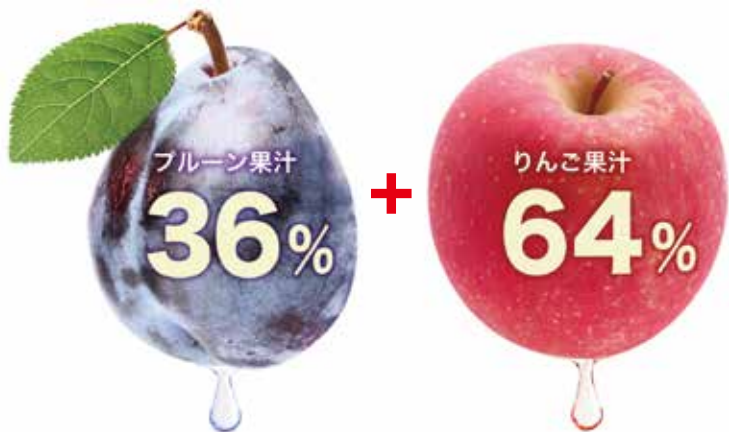

Health Delivery

プルーンならではの
「食物センイ」「鉄分」を
さらにパワーアップ!

昔から皆さまに愛されてきたプルーンの“食物センイ”と“鉄分”をパワーアップして、プルーンのミラクル効果をさらに引き出しました。

食物センイ

5.8g

&

鉄分

2.8mg

食物センイは、
おなかのお掃除をしてくれるので、
気になるおなかの健康を良好に
保つ働きがあります。

鉄分は、
吸収されにくい栄養素で、
とくに女性に必要と
されています。

※1本(125ml)当たり

果汁ミックス **100%** だから
毎日飲めるおいしさ!

毎日、気軽に飲んで欲しいから、りんご果汁をプラスして飲みやすさアップ。“食物センイ”と“鉄分”をおいしく補給できます。

プルーンブレンドの栄養成分